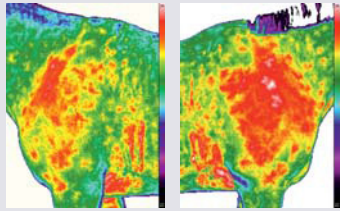

Thermographie

Beispiel aus der Praxis

Es ist ein deutliches Hitzemuster am rechten Vorderbein zu erkennen.

Wärmebildkameras messen die körpereigenen Abstrahlungstemperaturen, um mögliche Auffälligkeiten in den Temperaturmustern des Körpers zu entdecken, also Hinweise auf akute Hitze oder chronische Kälte. Diese Methode ist eine schonende ganzheitliche Untersuchung in Form von Standbildern oder als Video in der Bewegung.

Alle Preise sind incl. der gesetzlichen MwSt.
 Fahrtkosten werden als Pauschale berechnet.

Thermographische Untersuchungen

Beispiel aus der Praxis

Die rechte Schulter weist vermehrte Hitze mit einigen Hotspots auf (das Pferd hatte phasenweise Trittstörungen).

Anhand einer ganzheitlichen **thermographischen Untersuchung** können auffällige Temperaturmuster auch kleinste Verletzungen oder Überbelastungen lokalisiert werden, die häufig Grund von unklaren Lahmheiten sind. Somit können Wärmebildkameras schnell Probleme sichtbar machen.