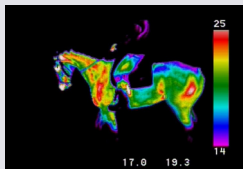

Bild aus einem Video