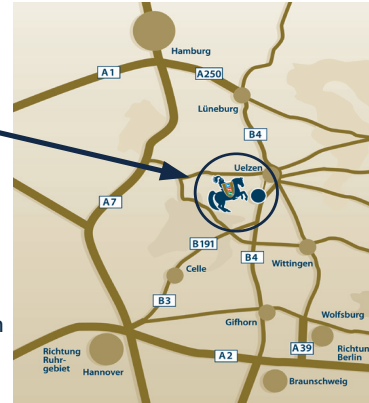

„Für unsere Pferde tragen wir die Verantwortung und unser Ziel muss ein gesundes, leistungswilliges und zufriedenes Pferd sein.“

Armgard von der Wense

Wir unterstützen den Verein PhoenixPferde e.V. Damit retten wir Pferden das Leben und geben ihnen eine zweite Chance.

Durch Ihre Mitgliedschaft oder Spende können auch Sie Pferden in Not helfen.

Weitere Informationen unter:
www.phoenixpferde.de