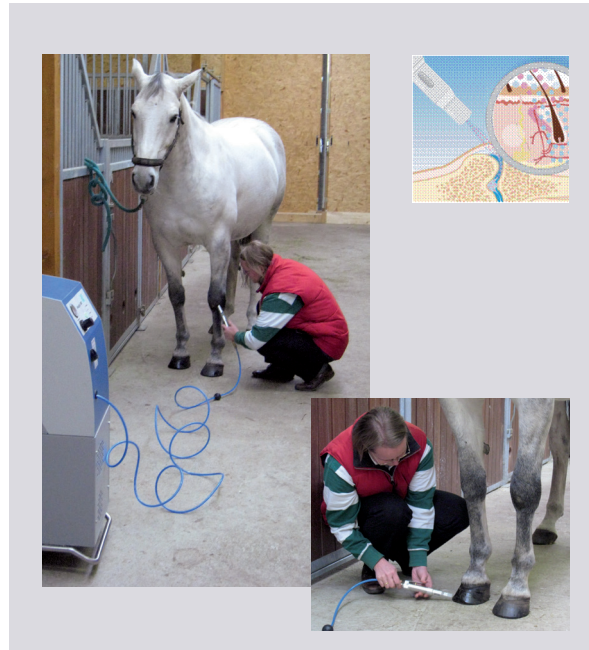

Thermographie

Beispiel aus der Praxis

Es ist ein deutliches Hitzemuster am rechten Vorderbein zu erkennen.

Wärmebildkameras messen die körpereigenen Abstrahlungstemperaturen, um mögliche Auffälligkeiten in den Temperaturmustern des Körpers zu entdecken, also Hinweise auf akute Hitze oder chronische Kälte. Diese Methode ist eine schonende ganzheitliche Untersuchung in Form von Standbildern oder als Video in der Bewegung.

Sattel-Rücken-Kontrolle

Beispiel aus der Praxis

Die Erwärmung des Sattels beim Reiten zeigt, dass der Sattel vorne links zu stark aufliegt.

Beispiel aus der Praxis

Nach dem Reiten mit Sattel zeigt sich in diesem Fall ein Hitzemuster auf der Wirbelsäule.

VetDrop-Mikroapplikationen

VetDrop ist ein neu entwickeltes Applikationsverfahren. Hochwirksame pflanzliche Substanzen werden über die Haut exakt an den Ort des Problems transportiert und ermöglichen schonend eine optimale Wirkstoffkonzentration dort, wo sie benötigt wird
 – ohne jede Belastung für den Gesamtorganismus.